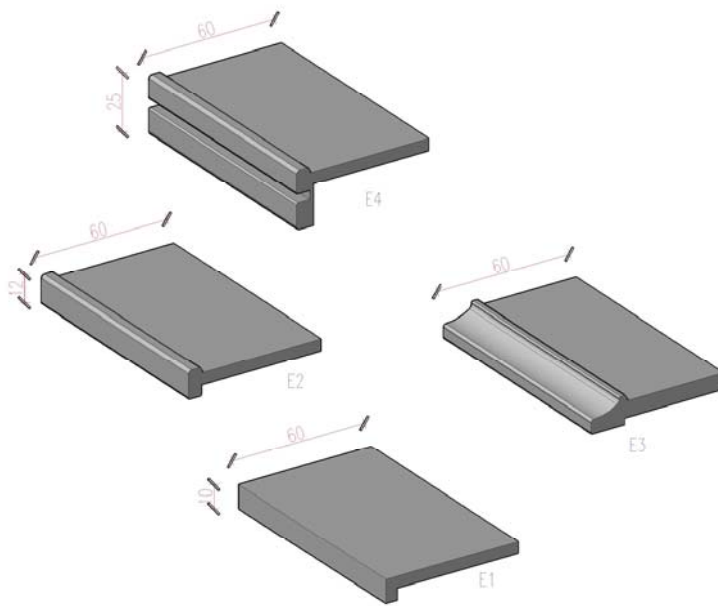

ENCIMERAS INOX

Fabricados artesanalmente con soldaduras de alta calidad

Características:

- Fabricadas en acero inoxidable
- Diferentes terminaciones con posibilidad de quiebras a cualquier grado según las necesidades de nuestros clientes.

TODOS NUESTROS MUEBLES SON TOTALMENTE PERSONALIZABLES

MODELO	DESCRIPCIÓN
E1	Metro lineal
E2	Metro lineal
E3	Metro lineal
E4	Metro lineal